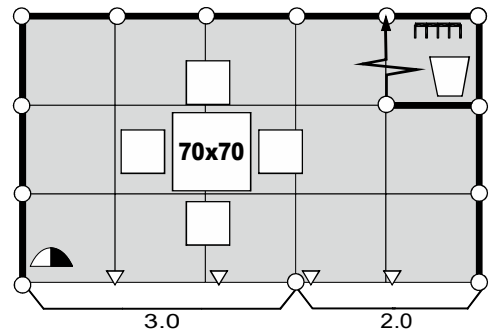

18-20 кв.м.

Стены по периметру
Ковровое покрытие
Название компании
на фризовой панели
4 стула
2 стола 70x70
4 светильников “спот-бра”
2 стеновые панели
1 дверь гармошкой
1 Корзина для мусора
Вешалка настенная
1 блок розеток 220 В