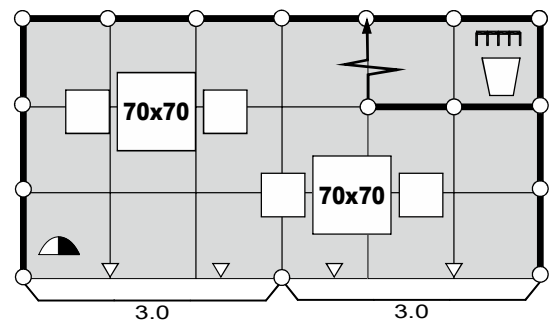

Типовые примеры стандартной застройки

12-14 кв.м.

Стены по периметру
Ковровое покрытие
Название компании
на фризовой панели
3 стула
1 стол 70x70
3 светильника “спот-бра”
1 элемент стены
с занавеской
Корзина для мусора
Вешалка настенная
1 блок розеток 220 В

15-17 кв.м.

Стены по периметру
Ковровое покрытие
Название компании
на фризовой панели
4 стула
1 стол 70x70
4 светильник “спот-бра”
1 элемент стены
1 дверь гармошкой
Корзина для мусора
Вешалка настенная
1 блок розеток 220 В

18-20 кв.м.

Стены по периметру
Ковровое покрытие
Название компании
на фризовой панели
4 стула
2 стола 70x70
4 светильников “спот-бра”
2 стеновые панели
1 дверь гармошкой
1 Корзина для мусора
Вешалка настенная
1 блок розеток 220 В