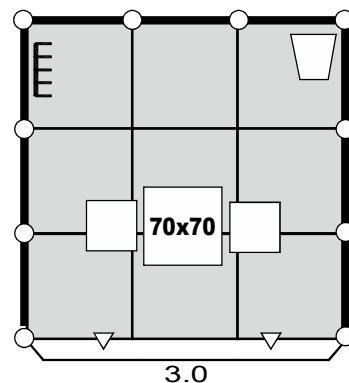

Типовые примеры стандартной застройки

4-5 кв.м.

Стены по периметру
Ковровое покрытие
Название компании
на фризовой панели
1 стул
1 стол 70x70
1 светильник “спот-бра”
корзина для мусора
вешалка настенная

6-8 кв.м.

Стены по периметру
Ковровое покрытие
Название компании
на фризовой панели
1 стула
1 стол 70x70
1 светильник “спот-бра”
Корзина для мусора
Вешалка настенная

9-11 кв.м.

Стены по периметру
Ковровое покрытие
Название компании
на фризовой панели
2 стула
1 стол 70x70
2 светильника “спот-бра”
Корзина для мусора
Вешалка настенная

Дополнительное оборудование Элементы конструкции стенда

Наименование	Обозначения	Фото	
Элемент стены Octanorm 2,5x1м, шт			
Элемент стены Octanorm 2,5x0,5м, шт			
Элемент стены Octanorm 2,5x1,5м, шт			
Элемент стены Octanorm со стеклом 2,5x1м, шт			
Элемент стены Octanorm со стеклом 2,5x0,5м, шт			
Элемент стены Octanorm закругленный R=1м, шт			
Элемент стены Octanorm закругленный R=0,5м, шт			
Элемент стены зеркальный Octanorm 2,5x1 м (зеркало h-1,5м), шт			
Элемент стены зеркальный Octanorm 2,5x0,5м (зеркало h-1,5м), шт			
Элемент стены Octanorm с занавеской, шт			
Дверной блок Octanorm с раздвижной дверью, шт			
Дверной блок Octanorm с распашной дверью, шт			
Потолочный растр 1x1м, шт			
Полка ЛДСП 1000x300 мм, шт			
Полка стеклянная 470x970мм, шт			
Стойка Octanorm, п.м.			
Прогон соединительный Octanorm, п.м			
Раздвижные дверцы к столу-подиуму Octanorm, пара			