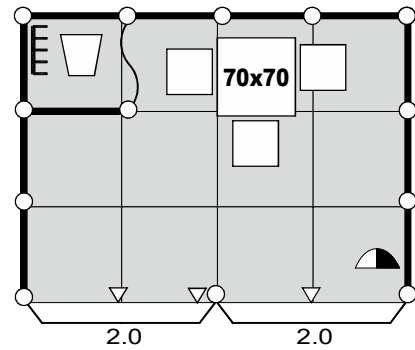

Типовые примеры стандартной застройки

12-14 кв.м.

Стены по периметру
Ковровое покрытие
Название компании
на фризовой панели
3 стула
1 стол 70x70
3 светильника “спот-бра”
1 элемент стены
с занавеской
Корзина для мусора
Вешалка настенная
1 блок розеток 220 В

15-17 кв.м.

Стены по периметру
Ковровое покрытие
Название компании
на фризовой панели
4 стула
1 стол 70x70
4 светильник “спот-бра”
1 элемент стены
1 дверь гармошкой
Корзина для мусора
Вешалка настенная
1 блок розеток 220 В