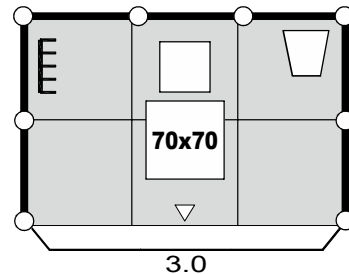

6-8 кв.м.

Стены по периметру
Ковровое покрытие
Название компании
на фризовой панели
1 стула
1 стол 70x70
1 светильник “спот-бра”
Корзина для мусора
Вешалка настенная