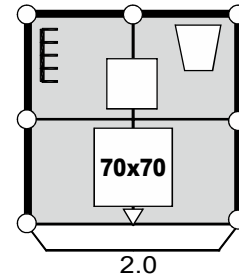

Типовые примеры стандартной застройки

4-5 кв.м.

Стены по периметру
Ковровое покрытие
Название компании
на фризовой панели
1 стул
1 стол 70x70
1 светильник “спот-бра”
корзина для мусора
вешалка настенная